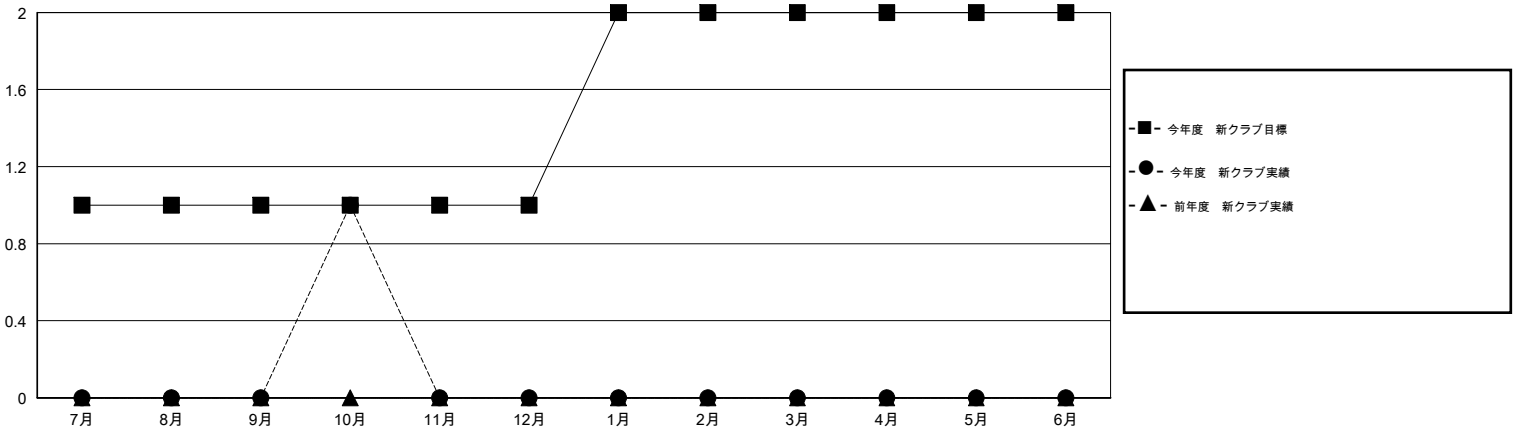

MONTHLY MEMBERSHIP PROGRESS REPORT

District 335 B

Results as of: 10/31/2015

GMT: Masayoshi Maruyama

地域 JAPAN

GMT会則地域 5-Jap

クラブ				
結果 : 2015-2016				
四半期	新クラブ目標	新クラブ	解散クラブ	純増 / 減
7月/8月/9月	1	0	0	0
10月/11月/12月	0	1	0	1
1月/2月/3月	1	0	0	0
4月/5月/6月	0	0	0	0

名				
結果 : 2015-2016				
四半期	新会員目標	チャーターメン バー / 新会員	退会者	純増 / 減
7月/8月/9月	351	329	77	252
10月/11月/12月	225	112	15	97
1月/2月/3月	351	0	0	0
4月/5月/6月	225	0	0	0

新クラブ目標及び実績累計