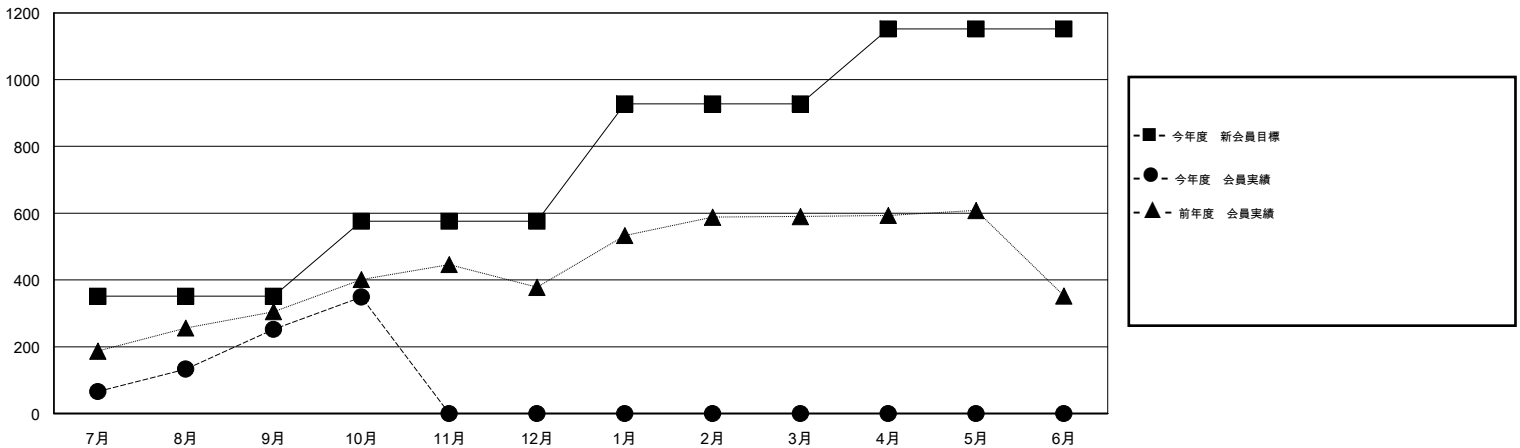

会員目標及び実績累計

解散クラブ: 0	101 CLUBS OF 171 一名以上の新会員を登録	男女別
		男性 4,995 (72.24%)
		女性 1,919 (27.76%)
退会者	健康診断データはこちら	家族会員 3,000
物故会員 15		世帯主 1,338
クラブ解散 0		世帯主以外 1,662
その他 77		
合計 92